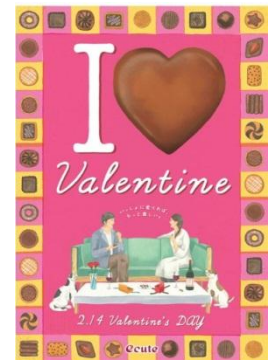

《メインビジュアル》