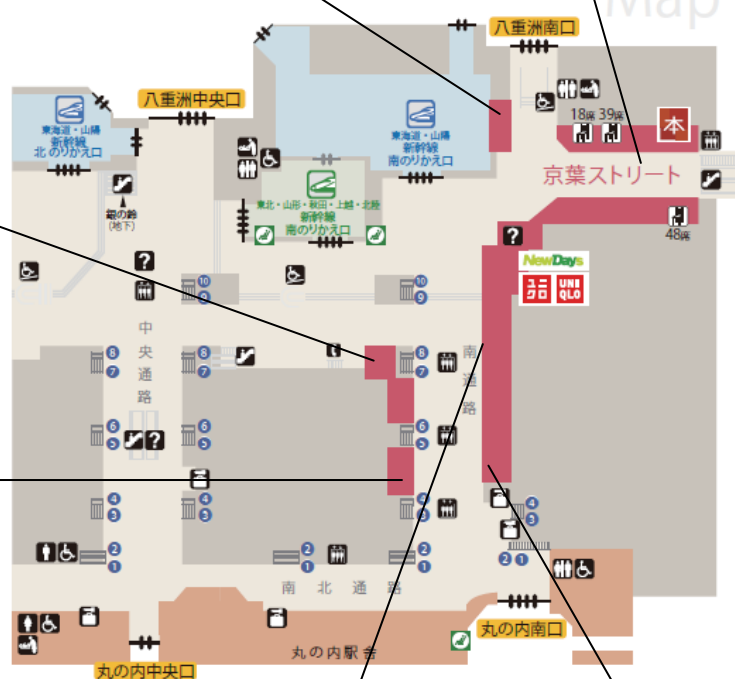

Suica のペンギングッズの専門店

幅広い品揃えの2店舗が集結

JR 東京駅構内1F

「(株)JR 東日本リテールネット」(本社：東京都新宿区西新宿／代表取締役社長：大和田 徹)は、駅構内の売店やコンビニエンスストアを展開するコンビニエンス事業、土産品や弁当、雑貨やアパレルを展開する専門店事業、東京・品川・上野駅で商業施設を運営するデベロッパー事業の3事業を主軸とし、お客さまに満足していただけるより良い商品と心温まるサービスを提供しています。