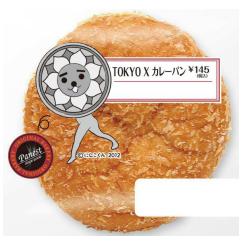

【参考①】商品イメージ画像

「バリィさん」「レルヒさん」「ぐんまちゃん」については、オリジナルに書き下ろして頂いたキャラクターデザインを商品パッケージに使用しております。

熊本万次郎かぼちゃ&ホイップ

たっぷり肉じゃがパン  
(熊本県産牛肉使用)

塩キャラメルクレープ蒸しケーキ

TOKYO X カレーパン

新潟県産米粉入りチキン&たまご

新潟県産きのこのシチューパン

チョコチップミルクホーン  
(群馬県産牛乳使用)

千葉さつまいも&ホイップ

【参考②】オリジナルクリアファイル画像

表面

裏面

「Panest」とコラボレーションしたご当地キャラが一同に会したデザインのA4サイズのクリアファイルとなっております。