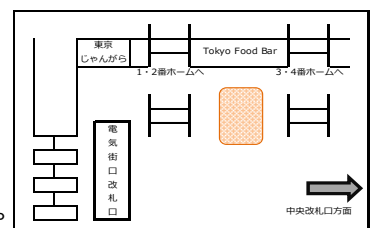

## 1. 開催概要

【開催箇所】秋葉原駅電気街口改札内『Tokyo Food Bar』前催事場

【開催期間】2月19日（日）～2月22日（水）

【営業時間】10:00～21:00

※駅構内状況等により、営業時間の変更や催事が中止になる場合がございます。