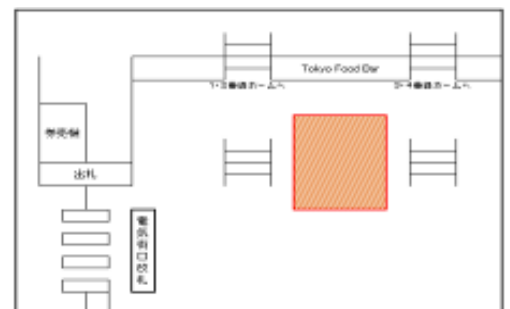

## 1. 開催概要

**【開催箇所】** 秋葉原駅電気街口改札内『Tokyo Food Bar』前催事場

**【開催期間】** 12月18日（金）～12月25日（金）

**【営業時間】** 11:00～21:00

※ 駅構内状況等により、営業時間の変更や催事が中止になる場合がございます。