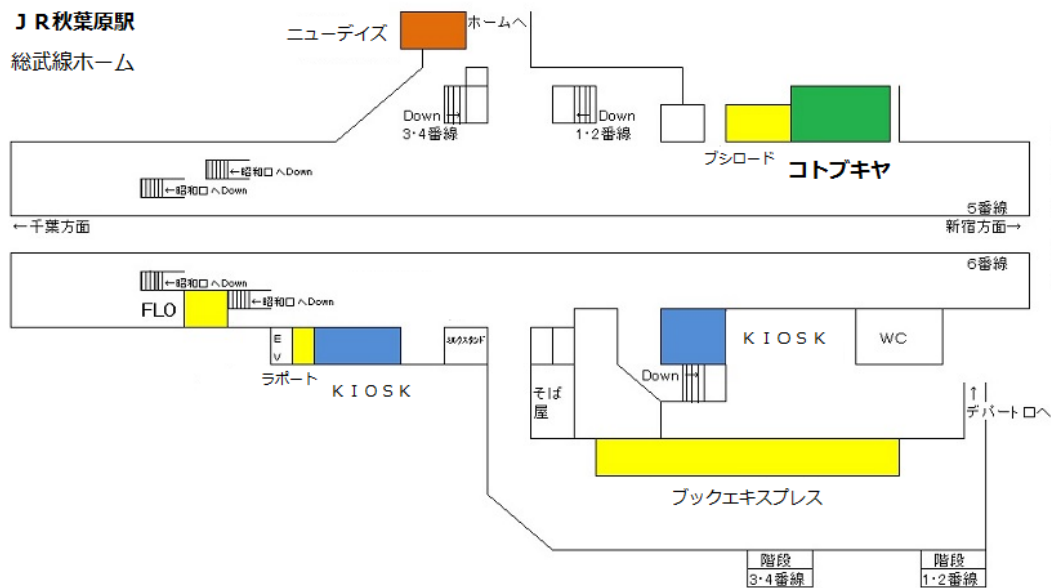

1等 びゅう商品券 10,000円分 (2名様)

2等 カタログギフト 3,500円相当 (4名様)

粗品プレゼント チラシをコトブキヤエキナカ秋葉原にお持ちいただいたお客様に、来店特典の粗品(お菓子)をプレゼント致します！

改札内の為、ご来店の際には入場券をお買い求めください。

*掲載画像はイメージです。実際とは異なる場合がございます。景品がなくなり次第終了です。予めご了承ください。

◆秋葉原駅構内図

◆店舗概要

- 店舗名 : コトブキヤ エキナカ 秋葉原
- 場所 : JR秋葉原構内 総武線5番線ホーム(御茶ノ水・新宿・三鷹方面)
〒101-0005 東京都千代田区外神田1-17-6 JR秋葉原駅5番線総武線上りホーム
- 開業日時 : 2016年9月15日(木) 10時
- 営業時間 : 10:00~21:00
※改札内の店舗のため、ご来店の際には入場券をお買い求めください。
※駅構内状況等により、営業時間が変更になる場合がございます。