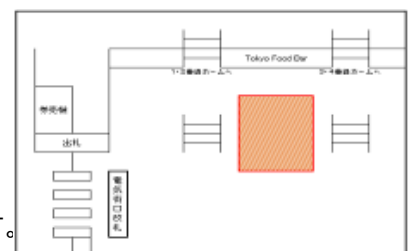

1. 開催概要

【開催箇所】秋葉原駅電気街口改札内『Tokyo Food Bar』前催事場

【開催期間】12月19日(月)～12月25日(日)

【営業時間】10:00～21:00 ※22日(木)のみ、10:00～22:00

※駅構内状況等により、営業時間の変更や催事が中止になる場合がございます。