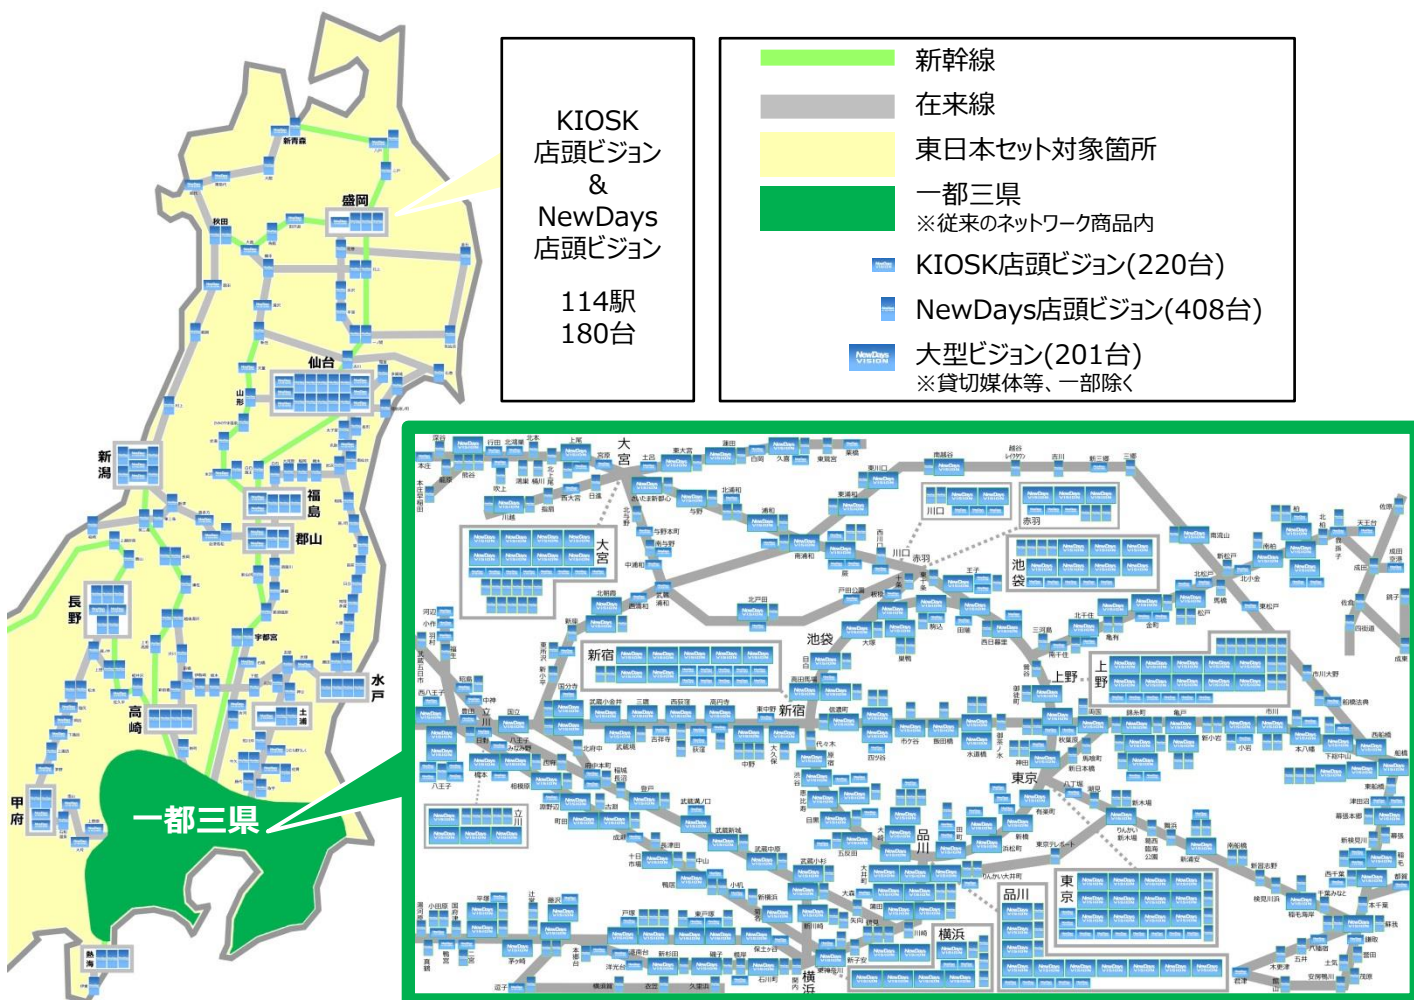

# NewDaysビジョンに新メニュー 東日本セットを販売開始

～356駅・829台の日本最大級の駅ネットワークサインージ商品～

株式会社JR東日本リテールネット(本社:東京都新宿区西新宿2丁目3番地1号/代表取締役社長:高橋 眞)が運営するコンビニエンスストアNewDays、NewDays KIOSKでは、視認性の高い店舗の外壁や屋根上に大型デジタルサインージ、“NewDays大型ビジョン”を114駅215台設置し、2016年10月より交通広告媒体として販売をして参りました。この度、2019年1月24日(木)より、“ネットワークセット”をさらに拡大して首都圏外のNewDays KIOSK、NewDaysの店頭に設置されている中型(32or42インチ)サインージを加えた新商品、「東日本セット(356駅・829台)」を販売開始致します。

## 東日本セット 放映箇所イメージ

プレミアムセット 放映箇所イメージ(243駅・649台)